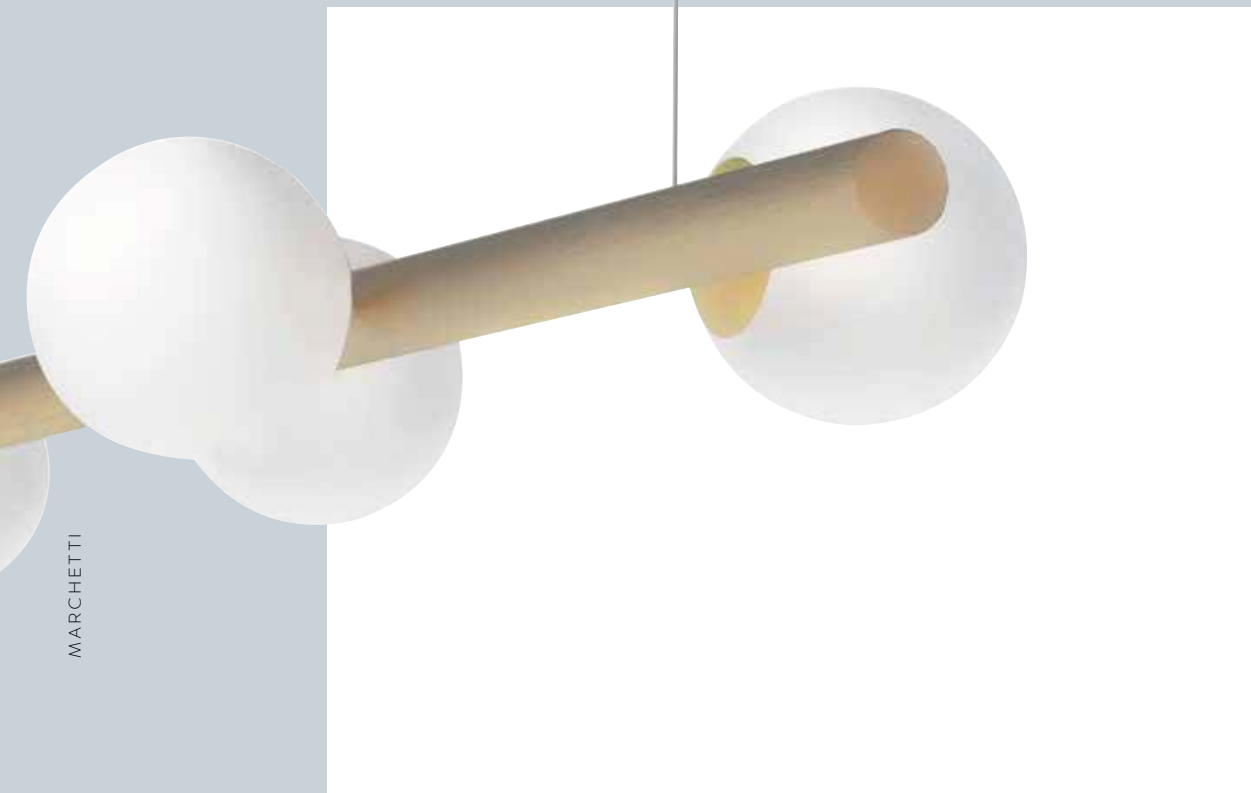

TIN-TIN

SOFFITTO
CEILING

Materiali/Materials:

Metallo/Metal
Vetro/Glass

Finitura/Finish:

Bianco/White
Nero/Black
Oro satinato/Satin gold

S4:

Dimensioni/Measurements:

L 100 cm P 30 cm H tot. 120 cm
sfera vetro/glass ball Ø 13,5 cm
4xE14 LED