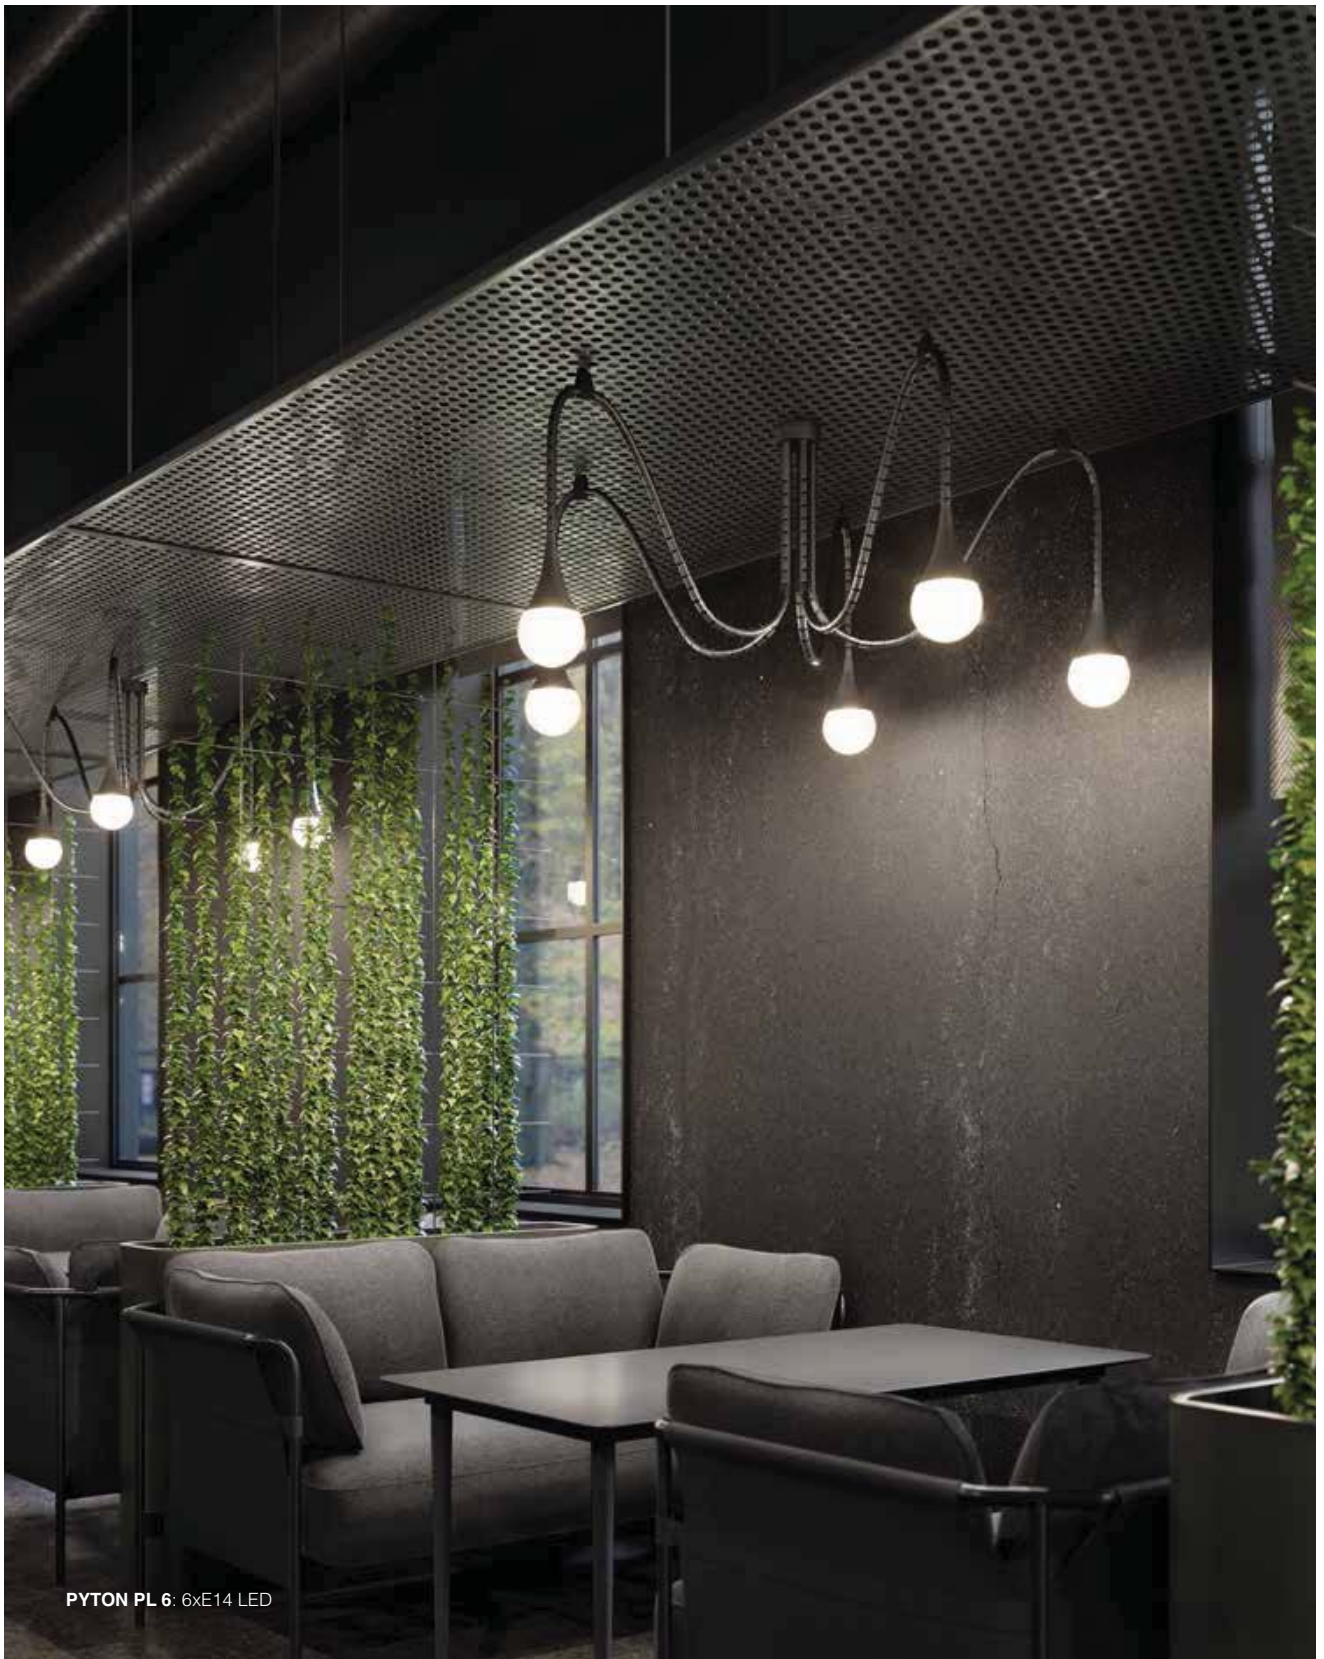

PYTON PL 6: 6x E14 LED

P
Y
T
O
N