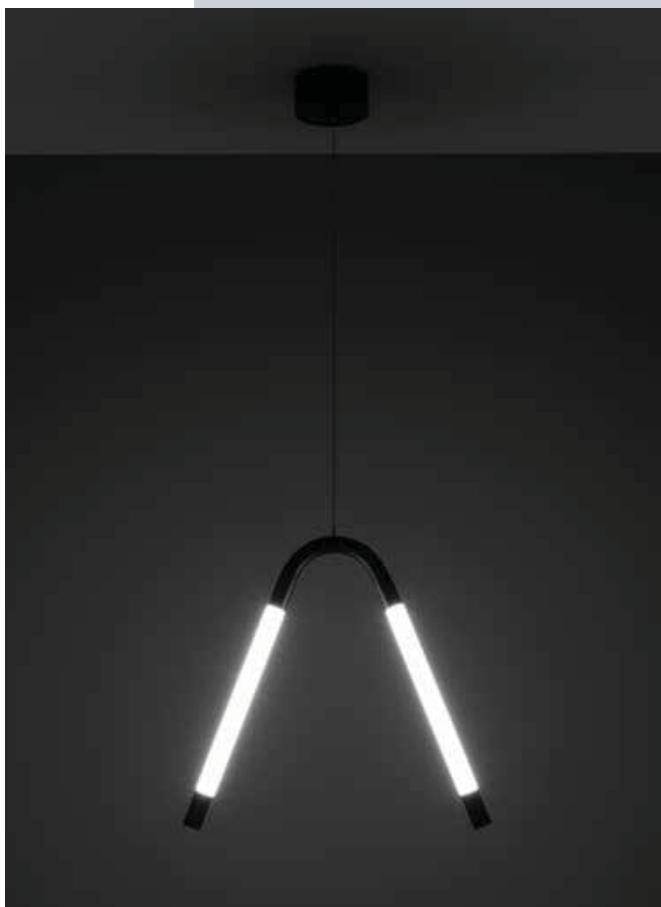

SERGIO MARCHETTI —→ **02**
COLLECTION

360°

Design: Bizzarri Design / Marchetti Lab

SOSPENSIONE
TAVOLO
SUSPENSION
TABLE

3
6
0

360°

SOSPENSIONE
SUSPENSION

Finitura/Finish:
Bianco/White
Nero/Black
Alluminio/Aluminium
Oro/Gold
Nichel/Nickel

VERTICAL / HORIZONTAL

MARCHETTI

Un tratto semplice e funzionale, utilizzando il led all'interno di tubi di policarbonato bianco latte, senza avere nessuna ombra all'interno degli stessi con parti in metallo tornito con finiture attuali ed eleganti. Tubo in metacrilato illuminato uniformemente dal led.