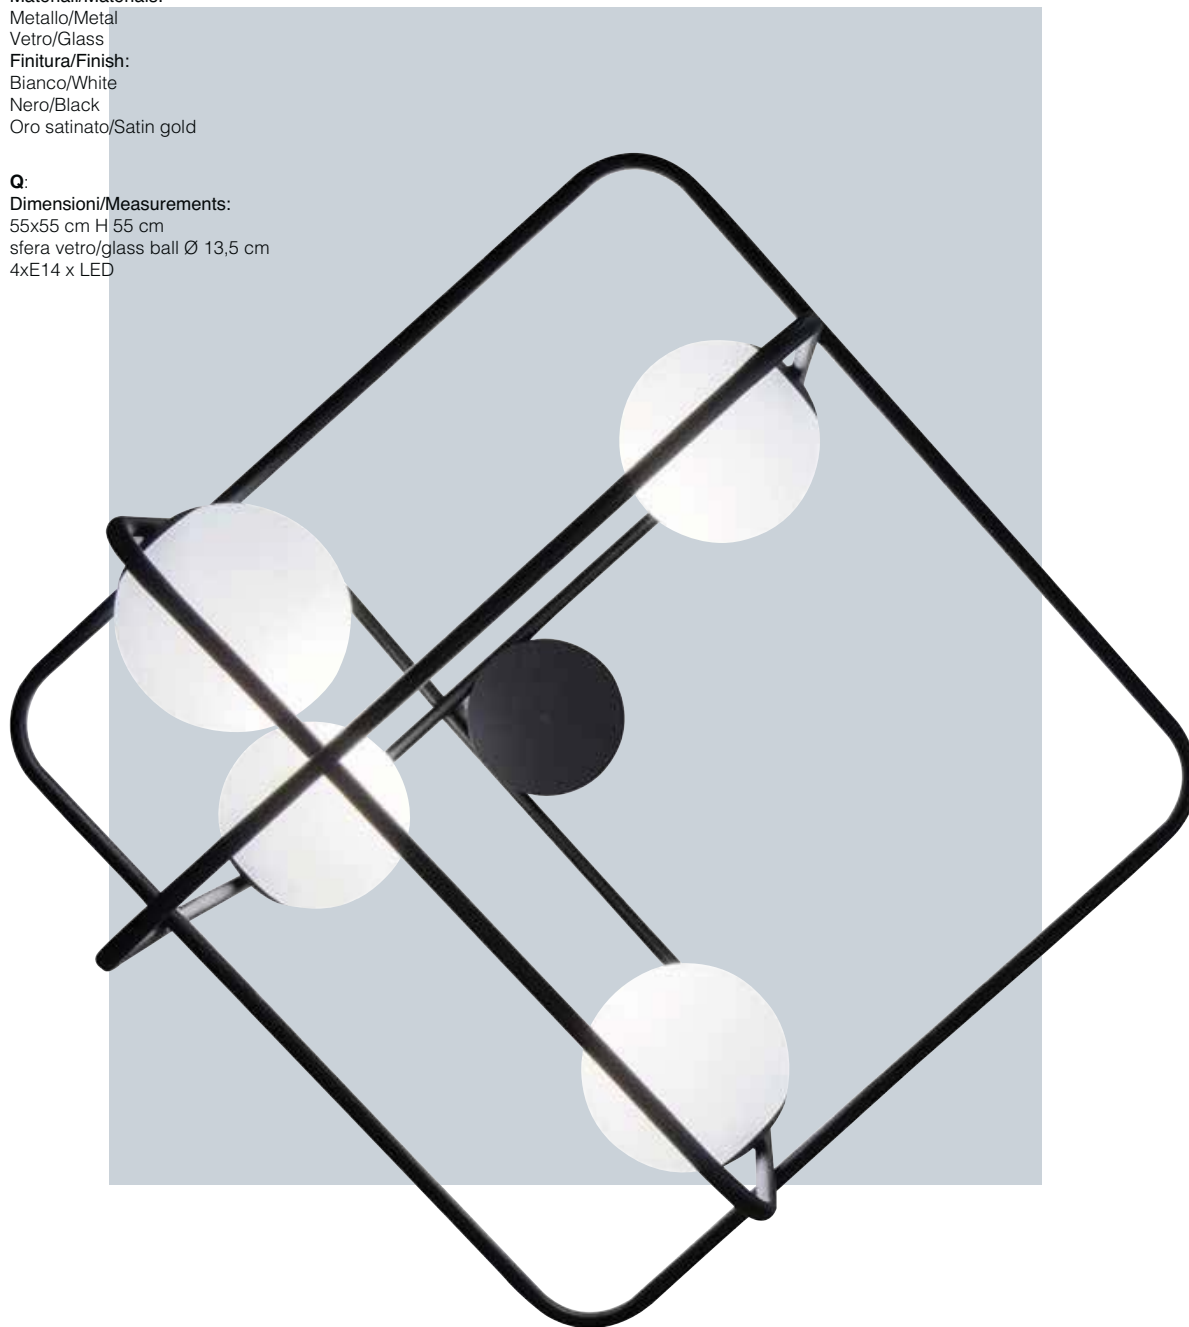

Bianco/White

Nero/Black

Oro satinato/Satin gold

AP:

Dimensioni/Measurements:

Ø 13,5 cm P 16 cm H 16 cm

sfera vetro/glass ball Ø 13,5 cm

1xE14 LED

Metallo/Metal
Vetro/Glass

Finitura/Finish:

Bianco/White
Nero/Black
Oro satinato/Satin gold

Q:

Dimensioni/Measurements:

55x55 cm H 55 cm
sfera vetro/glass ball Ø 13,5 cm
4xE14 x LED

I
N
T
R
I
G
O

LUNA