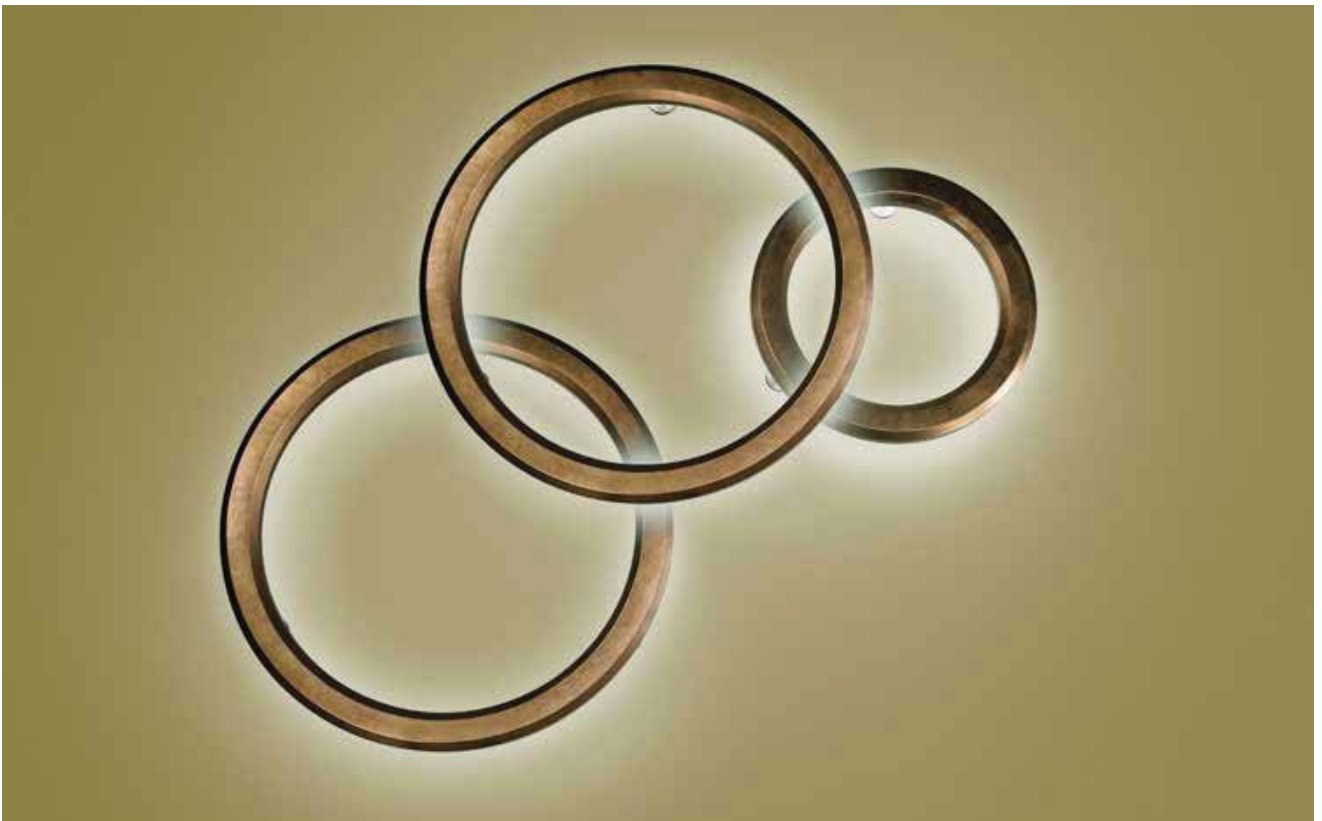

AP-PL Ø60 DW:
Dimensioni/Measurements:
Ø60 cm H 6,5 cm - H tot. 200 cm
47W 24V LED - 3.890 lm

AP-PL Ø90 DW:
Dimensioni/Measurements:
Ø90 cm H 6,5 cm - H tot. 200 cm
75W 24V LED - 5.900 lm

AP-PL Ø120 DW:
Dimensioni/Measurements:
Ø120 cm H 6,5 cm - H tot. 200 cm
101W 24V LED - 7.880 lm