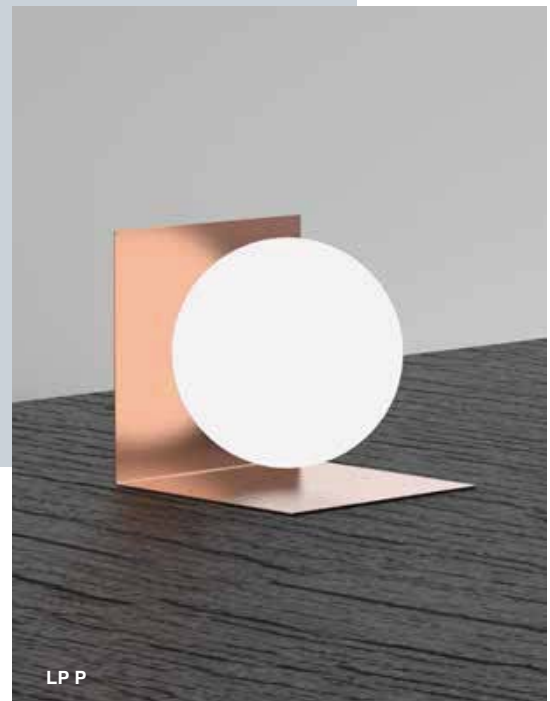

BALANCE

PARETE
WALL

Materiali/Materials:

Metallo/Metal
Vetro/Glass
Finitura/Finish:
Bianco/White
Nero/Black

15x15:

Dimensioni/Measurements:
L 15 cm P 16 cm H 15 cm
1xE14 LED

15x25 SX / DX:

Dimensioni/Measurements:
L 25 cm P 16 cm H 15 cm
1xE14 LED