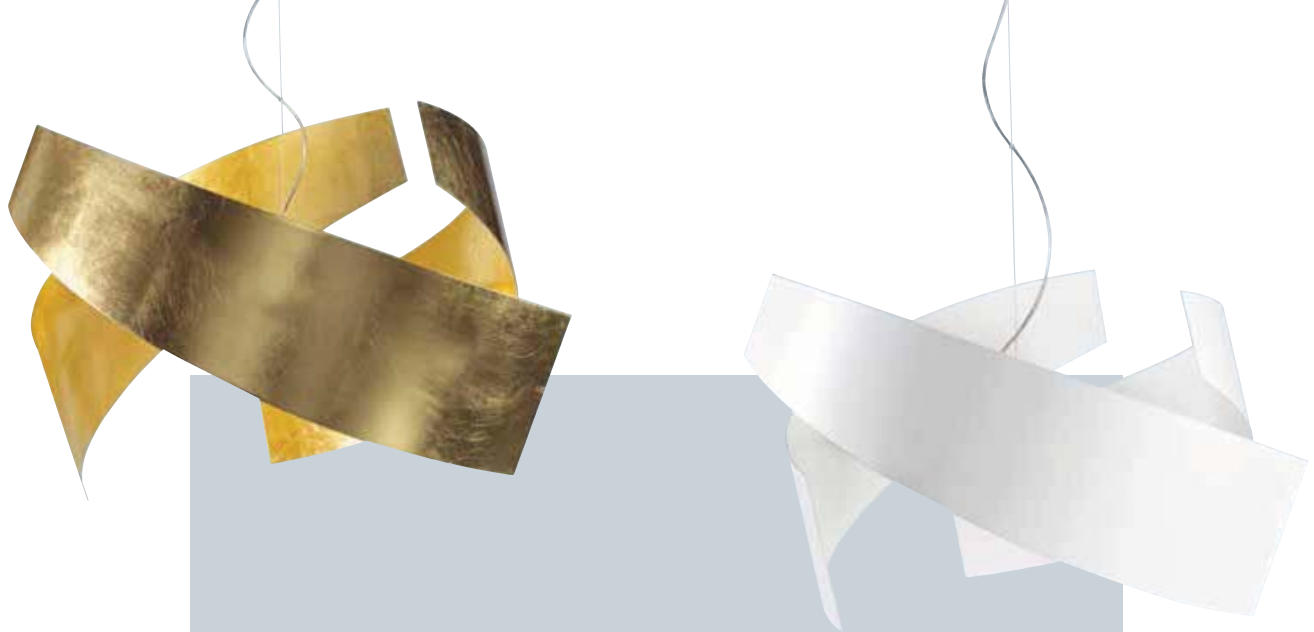

ELLA

SOSPENSIONE
SUSPENSION

Materiali/Materials:

Metallo/Metal

Finitura/Finish:

Bianco/White

Nero/Black

Foglia oro/Gold leaf

Foglia argento/Silver leaf

Bianco-oro vernice/White-gold paint

Nero-oro vernice/Black-gold paint

S65:

Dimensioni/Measurements:

Ø 65 cm H 40 cm tot. H 150 cm

3xE27 LED