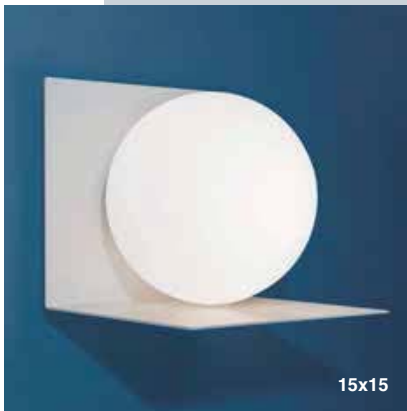

PL40x40:
Dimensioni/Measurements:
sfera vetro/glass ball Ø 20 + Ø 13,5 cm
40 x 40 cm H 25 cm
1xE27 LED + 1xE14 LED

BALANCE

Design: **Solido**

MARCHETTI

PARETE
TAVOLO
WALL
TABLE

B
A
L
A
N
C
E

15x25 SX
Su richiesta disponibile in dimensioni di diversa lunghezza.
Available on request in different lengths.