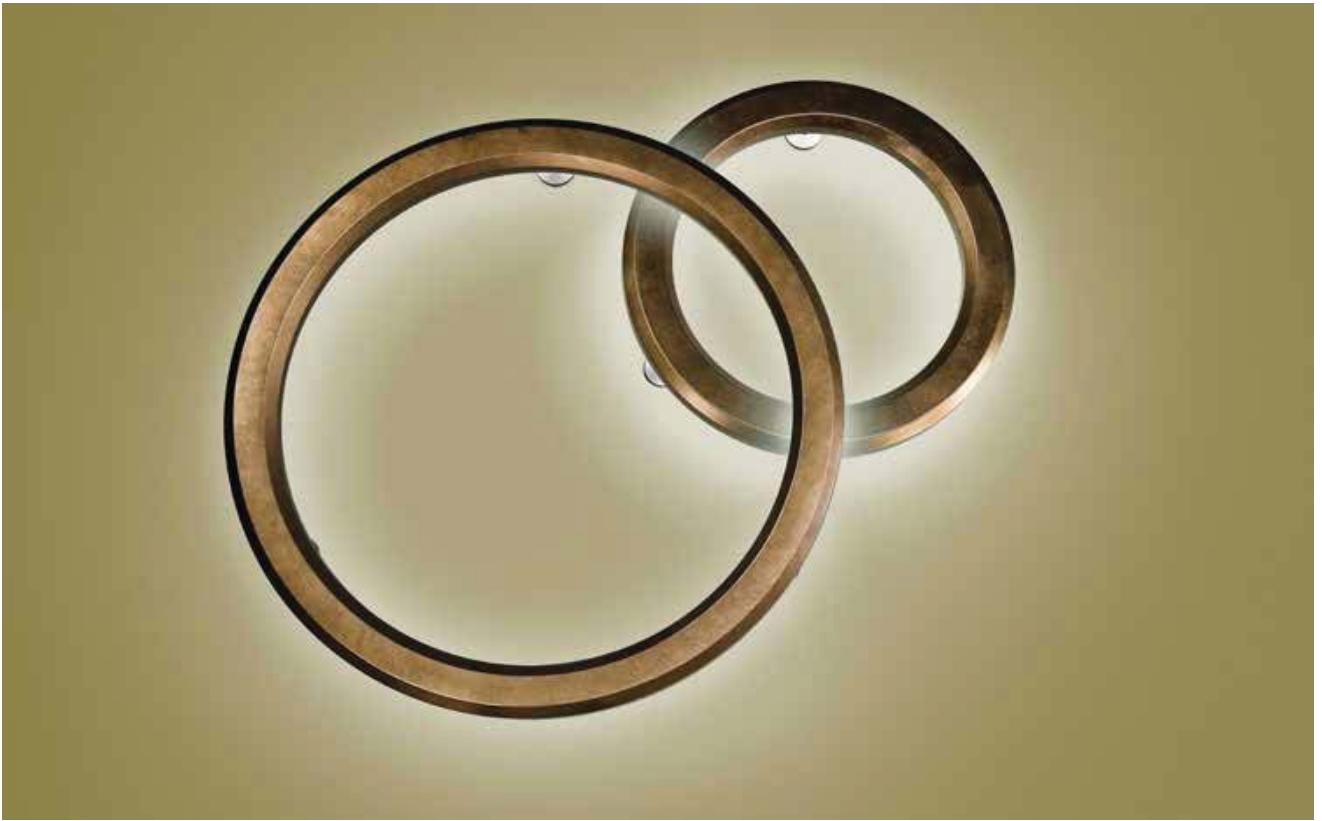

AP-PL Ø60 DW:
Dimensioni/Measurements:
Ø60 cm H 6,5 cm - H tot. 200 cm
47W 24V LED - 3.890 lm

AP-PL Ø90 DW:
Dimensioni/Measurements:
Ø90 cm H 6,5 cm - H tot. 200 cm
75W 24V LED - 5.900 lm

AP-PL Ø120 DW:
Dimensioni/Measurements:
Ø120 cm H 6,5 cm - H tot. 200 cm
101W 24V LED - 7.880 lm