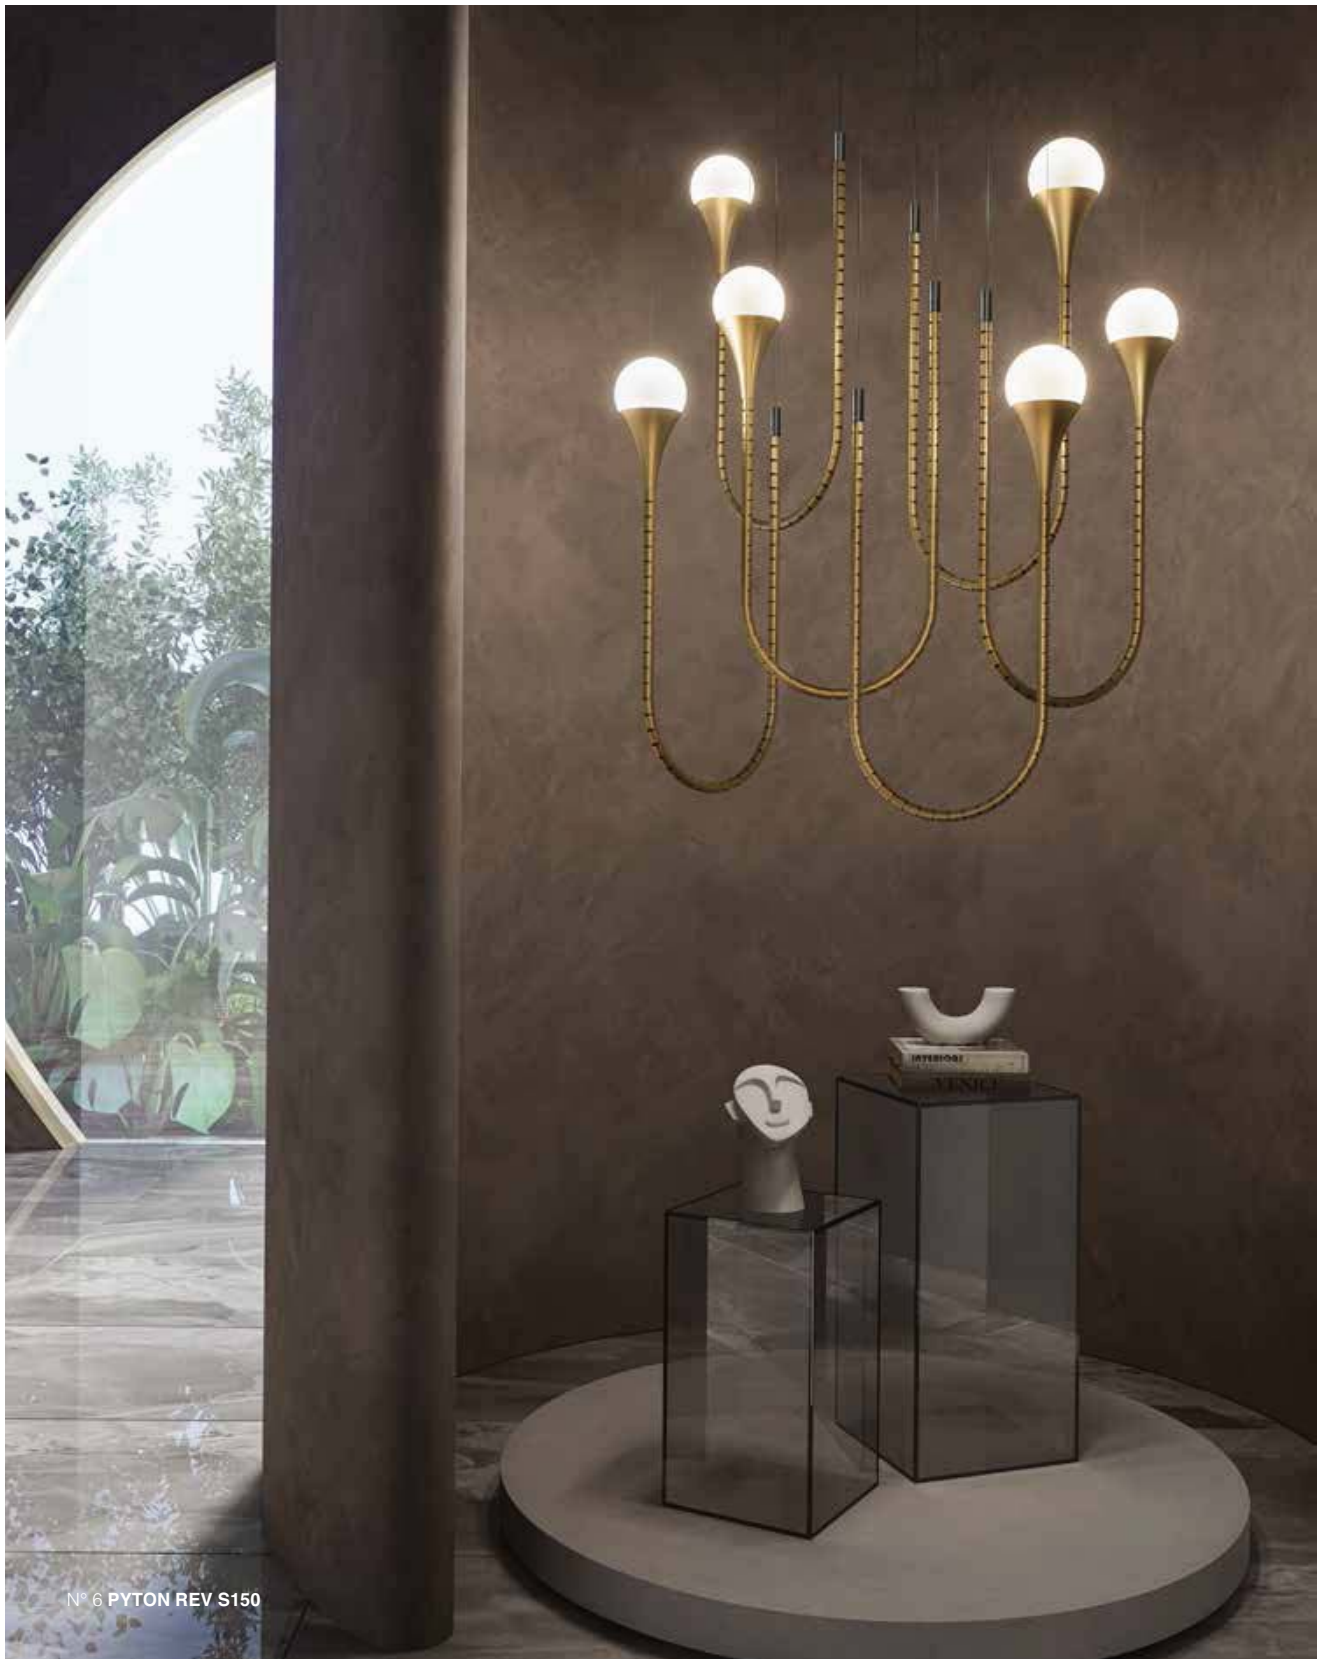

N° 6 PYTON REV S150

P
Y
T
O
N