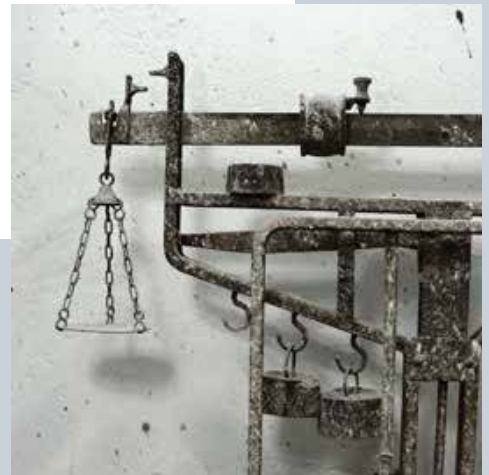

MATERICA

Materica è una collezione di elementi scultorei da cui emerge con decisione la passione per la materia prima, il cemento. Il cemento declinato in un raffinato gioco di volumi e colori. Una vera e propria sfida tecnica, una scelta progettuale estrema e innovativa per regalare un istante di inaspettata magia e leggerezza. La collezione è composta da sospensioni alimentate con Led Line.

Materica is a collection of sculptural elements from which the passion for the raw material, cement, emerges decisively. Cement declined in a refined play of volumes and colors. A real technical challenge, an extreme and innovative design choice to give an instant of unexpected magic and lightness. The collection consists of suspensions powered by Led Line.