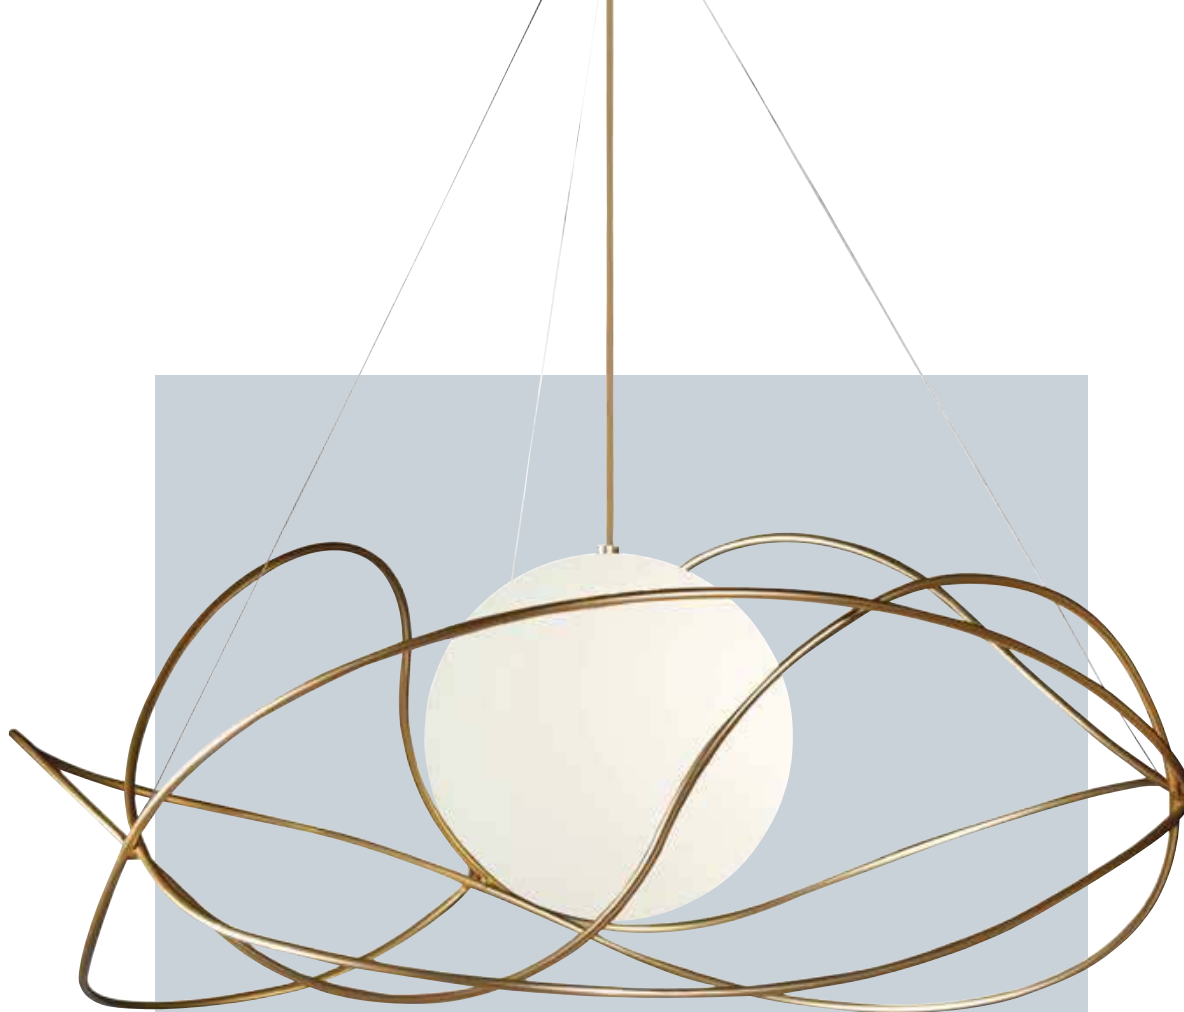

S:

Dimensioni/Measurements:
Ø 70 cm H 30 cm H tot. 120 cm
1xE27 LED

GARBUGLIO

SOFFITTO
CEILING

Materiali/Materials:

Metallo/Metal

Vetro/Glass

Finitura/Finish: