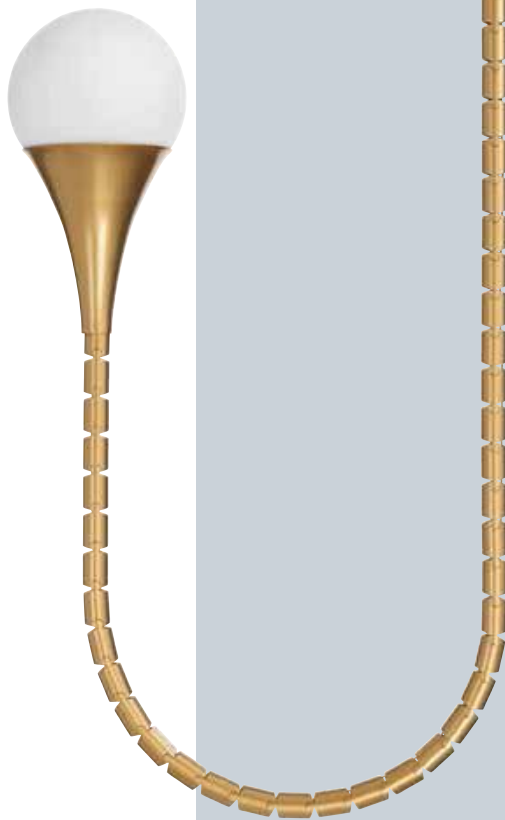

PYTON

SOSPENSIONE
SUSPENSION

Finitura/Finish:

Oro satinato+Nero / Satin gold+Black
Champagne+Nero / Champagne+Black
Alluminio+Nero / Aluminium+Black
Nero+Nero / Black+Black

Tubo tagliato a laser e vetro satinato/Laser cut tube and frosted glass

PYTON REV S150: 1x E14 LED

Morbido e armonioso nelle movenze ma forte ed elegante nella struttura tubolare sapientemente lavorata con un processo laser unico nel suo genere, che crea un movimento sinuoso arricchito con degli inserti in pelle nera...che diffonde luce con una sfera bianco latte satinata. Sospensione realizzata con un tubo metallico intagliato a laser che ne permette un movimento sinuoso. Diffusore in vetro satinato bianco latte. Illuminazione e14 led.

Soft and harmonious in the movements, but strong and elegant in the metal structure wisely worked with a unique laser process...this sinuous movement enriched with black leather bracelet is illuminated with a satin milky white sphere. Suspension made with a laser-cut metal tube that allows for sinuous movement. Milk white satin glass diffuser. E14 led lighting.