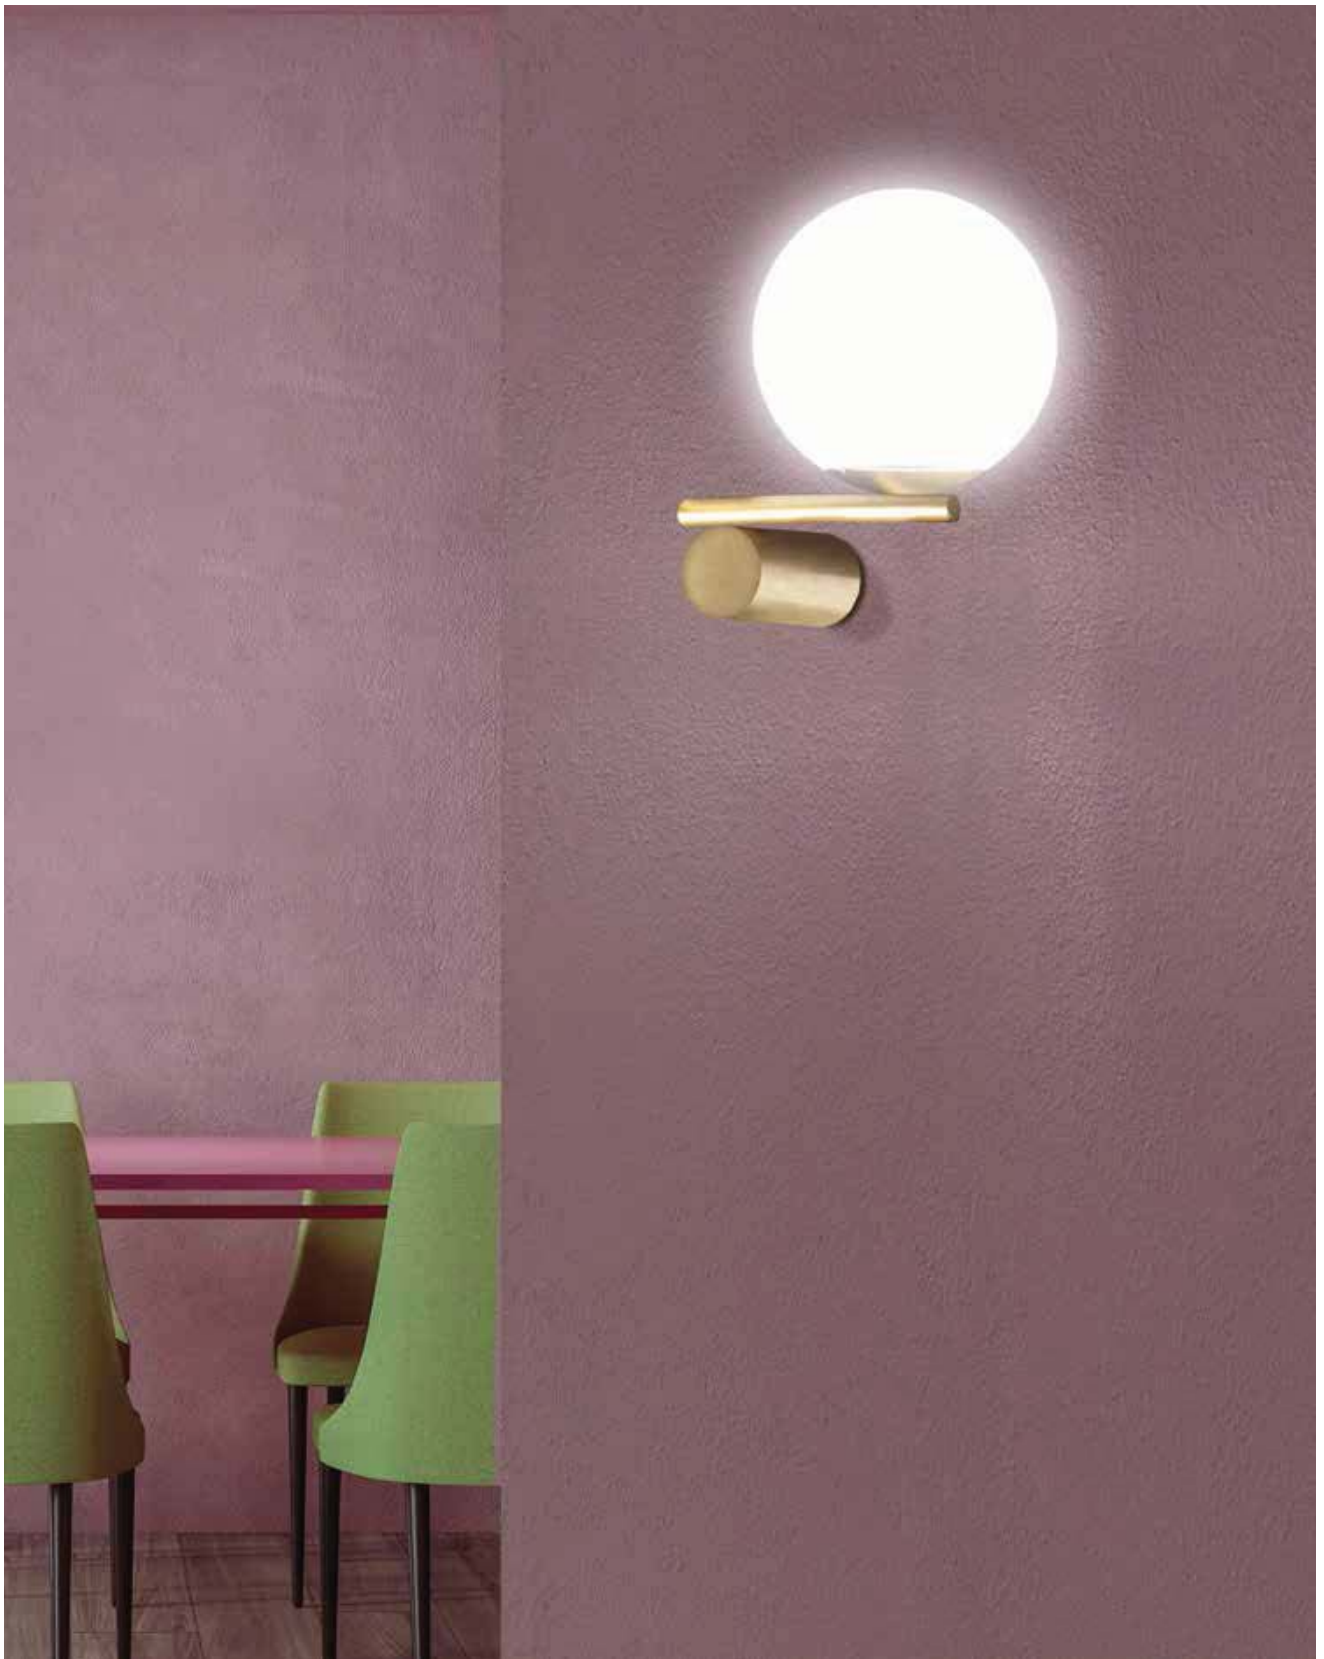

L 35 P 15 cm H 29 cm

sfera vetro/glass ball Ø 13,5 cm

2xE14 LED

L
U
N
A

R1 SX

R1 DX

LUNA

PARETE
WALL

Materiali/Materials:
Metallo/Metal
Vetro/Glass
Finitura/Finish:
Bianco/White
Nero/Black
Oro satinato/Satin gold

R1 SX/DX:
Dimensioni/Measurements:
L 20 P 15 cm H 19 cm
sfera vetro/glass ball Ø 13,5 cm
1xE14 LED